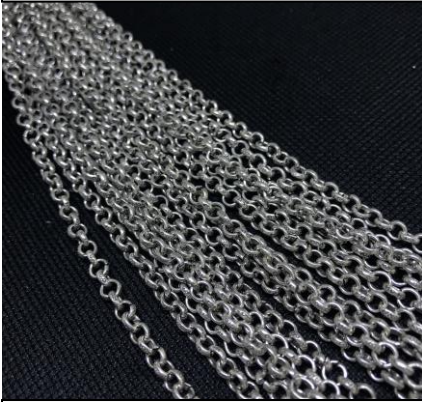

ALA SILVER : CHAINS

20CH001 17.5 x 11.8mm 33.4g

20CH002 9.3 x 9.3mm 64g

20CH003 9.7 x 9.7mm 79.4g

20CH004 11.3 x 8.5mm 29.9g

20CH005 9.3 x 4.8mm 27.7g

20CH006 8.7 x 5.3mm 34.9g

20CH007 10.6 x 5.7mm 51.9g

20CH008 12.5 x 7mm 27.9g

20CH009 8 x 4mm 15g

20CH010 5.2 x 3.3mm 22.6g

20CH011 10 x 6.8mm 46g

20CH012 23.2 x 14.2mm 32.4g

20CH013 27.6 x 27.6mm 35g

20CH014 5.8 x 5.8mm 32.3g

20CH015 4 x 4mm 23.2g

20CH016 5.8 x 4.4mm 28.6g

20CH017 6.5 x 6.5mm 57.5g

20CH018 8.5 x 8.5mm 52.7g

20CH019 6.8 x 6.8mm 38.7

20CH020 13.8 x 9.4mm 44g

20CH021 4.2 x 4.2mm 17.7g

20CH022 5.3 x 3.4mm 15.6g

20CH023 7 x 5.7mm 18.2g

20CH024 10 x 10mm 22.2g