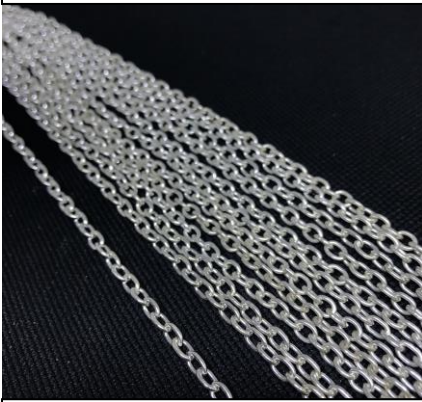

ALA SILVER : CHAINS

20CH001 17.5 x 11.8mm 33.4g

20CH002 9.3 x 9.3mm 64g

20CH003 9.7 x 9.7mm 79.4g

20CH004 11.3 x 8.5mm 29.9g

20CH005 9.3 x 4.8mm 27.7g

20CH006 8.7 x 5.3mm 34.9g

20CH007 10.6 x 5.7mm 51.9g

20CH008 12.5 x 7mm 27.9g

20CH009 8 x 4mm 15g

20CH010 5.2 x 3.3mm 22.6g

20CH011 10 x 6.8mm 46g

20CH012 23.2 x 14.2mm 32.4g

20CH013 27.6 x 27.6mm 35g

20CH014 5.8 x 5.8mm 32.3g

20CH015 4 x 4mm 23.2g

20CH016 5.8 x 4.4mm 28.6g

20CH017 6.5 x 6.5mm 57.5g

20CH018 8.5 x 8.5mm 52.7g

20CH019 6.8 x 6.8mm 38.7

20CH020 13.8 x 9.4mm 44g

20CH021 4.2 x 4.2mm 17.7g

20CH022 5.3 x 3.4mm 15.6g

20CH023 7 x 5.7mm 18.2g

20CH024 10 x 10mm 22.2g