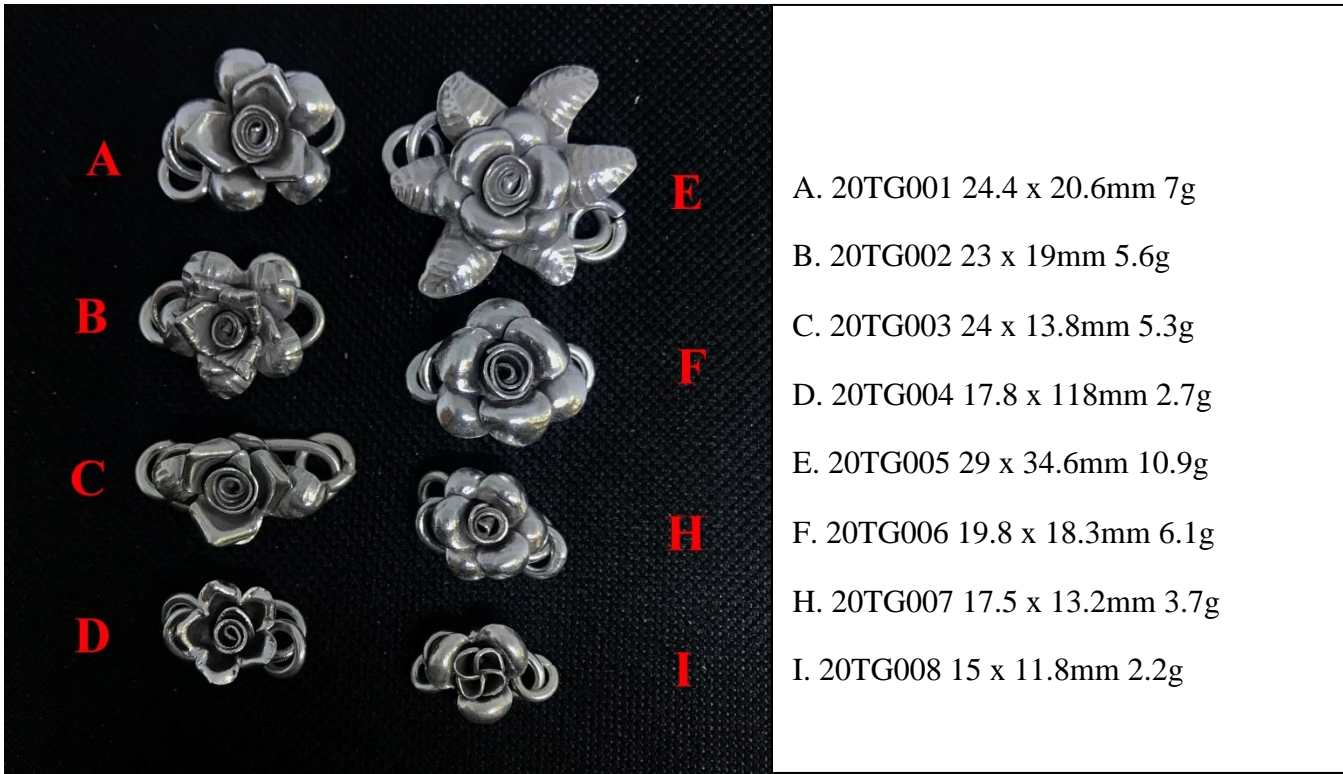

ALA SILVER: TOGGLES

- A. 20TG001 24.4 x 20.6mm 7g
- B. 20TG002 23 x 19mm 5.6g
- C. 20TG003 24 x 13.8mm 5.3g
- D. 20TG004 17.8 x 11.8mm 2.7g
- E. 20TG005 29 x 34.6mm 10.9g
- F. 20TG006 19.8 x 18.3mm 6.1g
- H. 20TG007 17.5 x 13.2mm 3.7g
- I. 20TG008 15 x 11.8mm 2.2g

- A. 20TG009 9.4 x 9.4mm 12.3g
- B. 20TG010 10.2 x 10.2mm 1.5g

- A. 20TG011 (UP) 25.5x14.5mm 4.2g
- 20TG011 (DOWN) 19x10.4mm 2.6g
- B. 20TG012 (UP) 18.3x19.3mm 3.7g
- 20TG012 (DOWN) 15.3x13.4mm 2.4g

- A. 20TG013 12.9x12.9mm 2.4g
- B. 20TG014 15.7x15.7mm 2.7g

A. 20TG015 12.7x12.7mm 1g
 B. 20TG016 9.4x9.4mm 0.5g
 C. 20TG017 8x8mm 0.5g
 D. 20TG018 5.6x5.6mm 0.2g
 E. 20TG019 4x4mm 0.1g

20TG020 (big) 17.7x8mm 1g
 20TG020 (small) 14.7x6mm 0.7g

20TG021 34.6x34.6mm 1.5g

- A. 20TG088 38 x 29mm 10g
- B. 20TG089 38.3 x 31.5mm 7.4g
- C. 20TG090 42.8 x 42mm 10.7g
- D. 20TG091 21.4 x 16.3mm 3.5g
- E. 20TG092 36.7 x 32mm 9.4g
- F. 20TG093 36.3 x 37.2mm 8.3g

- A. 20TG094 15.6 x 13.2mm 4.6g
- B. 20TG095 16.3 x 14mm 3.8g
- C. 20TG096 15 x 15.3mm 2.8g
- D. 20TG097 13 x 15mm 2.6g
- E. 20TG098 19.5 x 15mm 3.9g
- F. 20TG099 16.7 x 15.7mm 2.7g
- G. 20TG100 14.6 x 12mm 1.8g
- H. 20TG101 14.6 x 10.6mm 1.8g